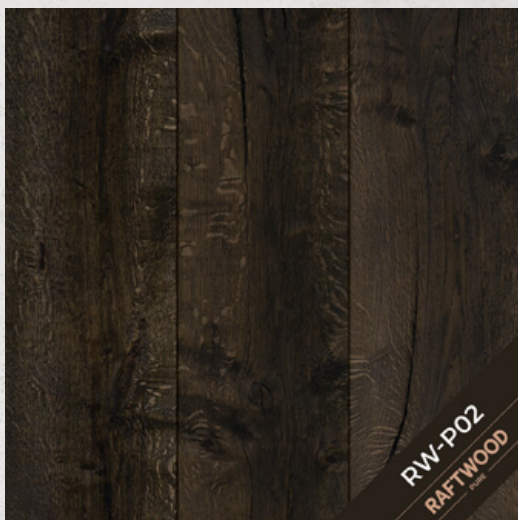

Duurzaam &
milieubewust

Perfect met
vloerverwarming

Past in elke
woonstijl

STEL ZELF JE IDEALE RAFTWOOD VLOER SAMEN

Raftwood Pure is verkrijgbaar in 8 fraaie onderscheidende kleuren en je kunt kiezen uit planken van 18, 22 tot zelfs 26cm breed! Liever een visgraat, patroonvloer of Hongaarse punt? Ook dat kan!